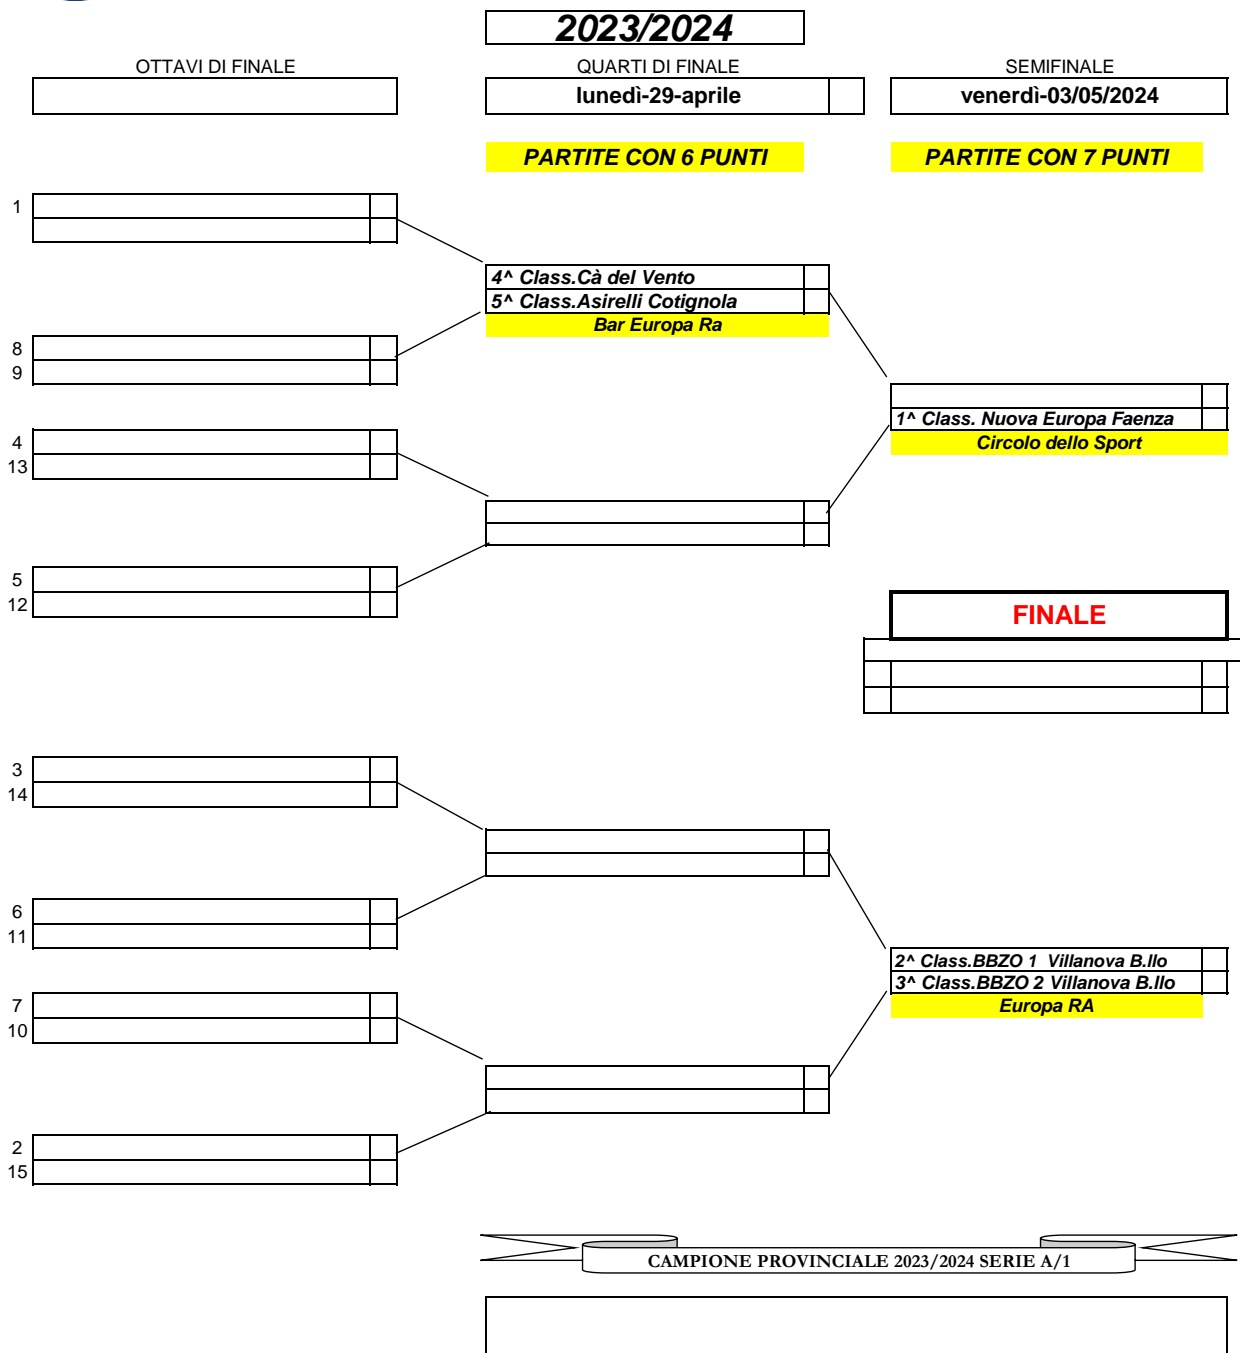

GIRONE FINALE CAMPIONATO PROV.LE SERIE A/1 COMITATO DI RAVENNA

Dopo la conclusione della regular season si disputeranno le eliminatorie dei Campionati Provinciali a squadre delle Serie (A-B-C-Goriziana)
 Gli incontri si disputeranno fino alle semifinali con la formula della eliminazione diretta, partita unica in sede neutra su 4 biliardi
 1° tempo e 2° tempo con la stessa formula del campionato
N.B. Dove ci sono tre soli biliardi a disposizione, il quinto singolo entrerà in campo, al secondo turno di gioco, con il primo biliardo disponibile.
 Gli incontri in oggetto, salvo diverse disposizioni, si svolgeranno sotto la tutela dei "responsabili di squadra" come in un normale incontro di campionato. Si confida nella responsabilità e sportività degli stessi per un corretto svolgimento degli incontri.
 La finale sarà disputata presso il *Palazzetto dello sport di Cervia* in occasione del "Mese del Biliardo".

Distinti saluti

Il Presidente Provinciale
Oriano Amorati