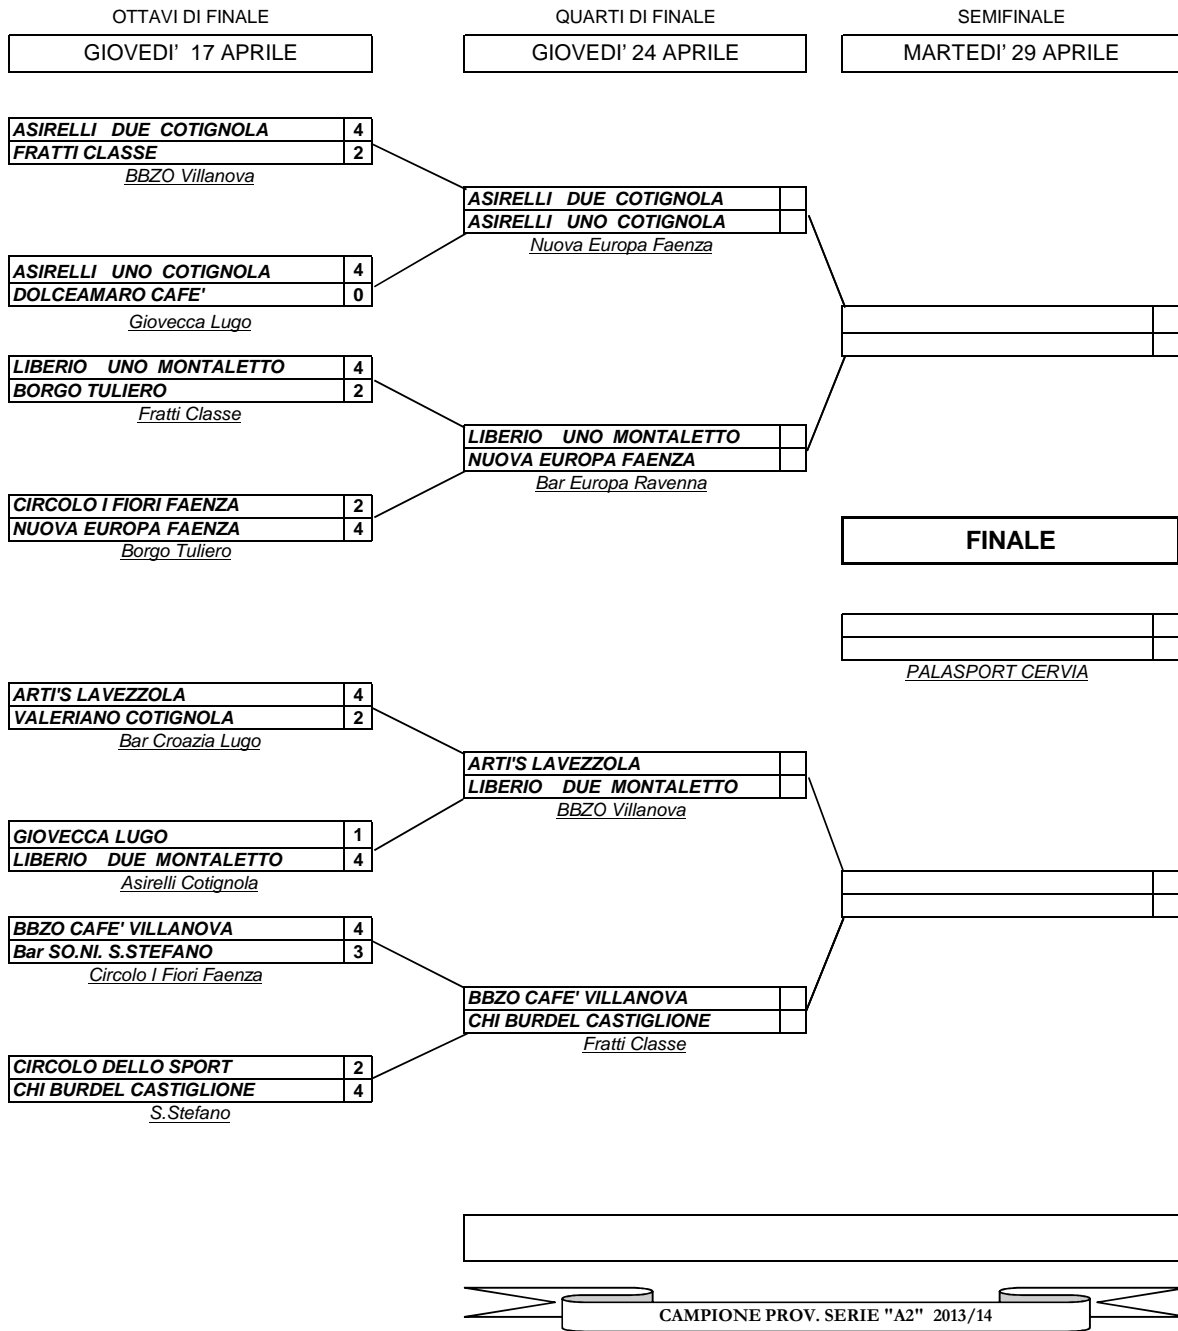

## GIRONE FINALE CAMPIONATO PROVINCIALE SERIE "A2" COMITATO DI RAVENNA

**2013/2014**

Dopo la conclusione della " regular season " si disputeranno le eliminatorie dei Campionati Provinciali a squadre delle serie ( A-B-C ) .

Gli incontri si disputeranno fino alle semifinali con la formula della eliminazione diretta, partita unica in sede neutra su 4 biliardi (cinque singoli e due coppie), così suddivisi: 1° turno, due singoli e una coppia - 2° turno, tre singoli e una coppia

**N.B.** Dove ci sono tre soli biliardi a disposizione, il quinto singolo entrerà in campo, al secondo turno di gioco, con il primo biliardo disponibile.

Gli incontri in oggetto, salvo diverse disposizioni, si svolgeranno sotto la tutela dei "responsabili di squadra" come in un normale incontro di campionato. Si confida nella responsabilità e sportività degli stessi per un corretto svolgimento degli incontri.