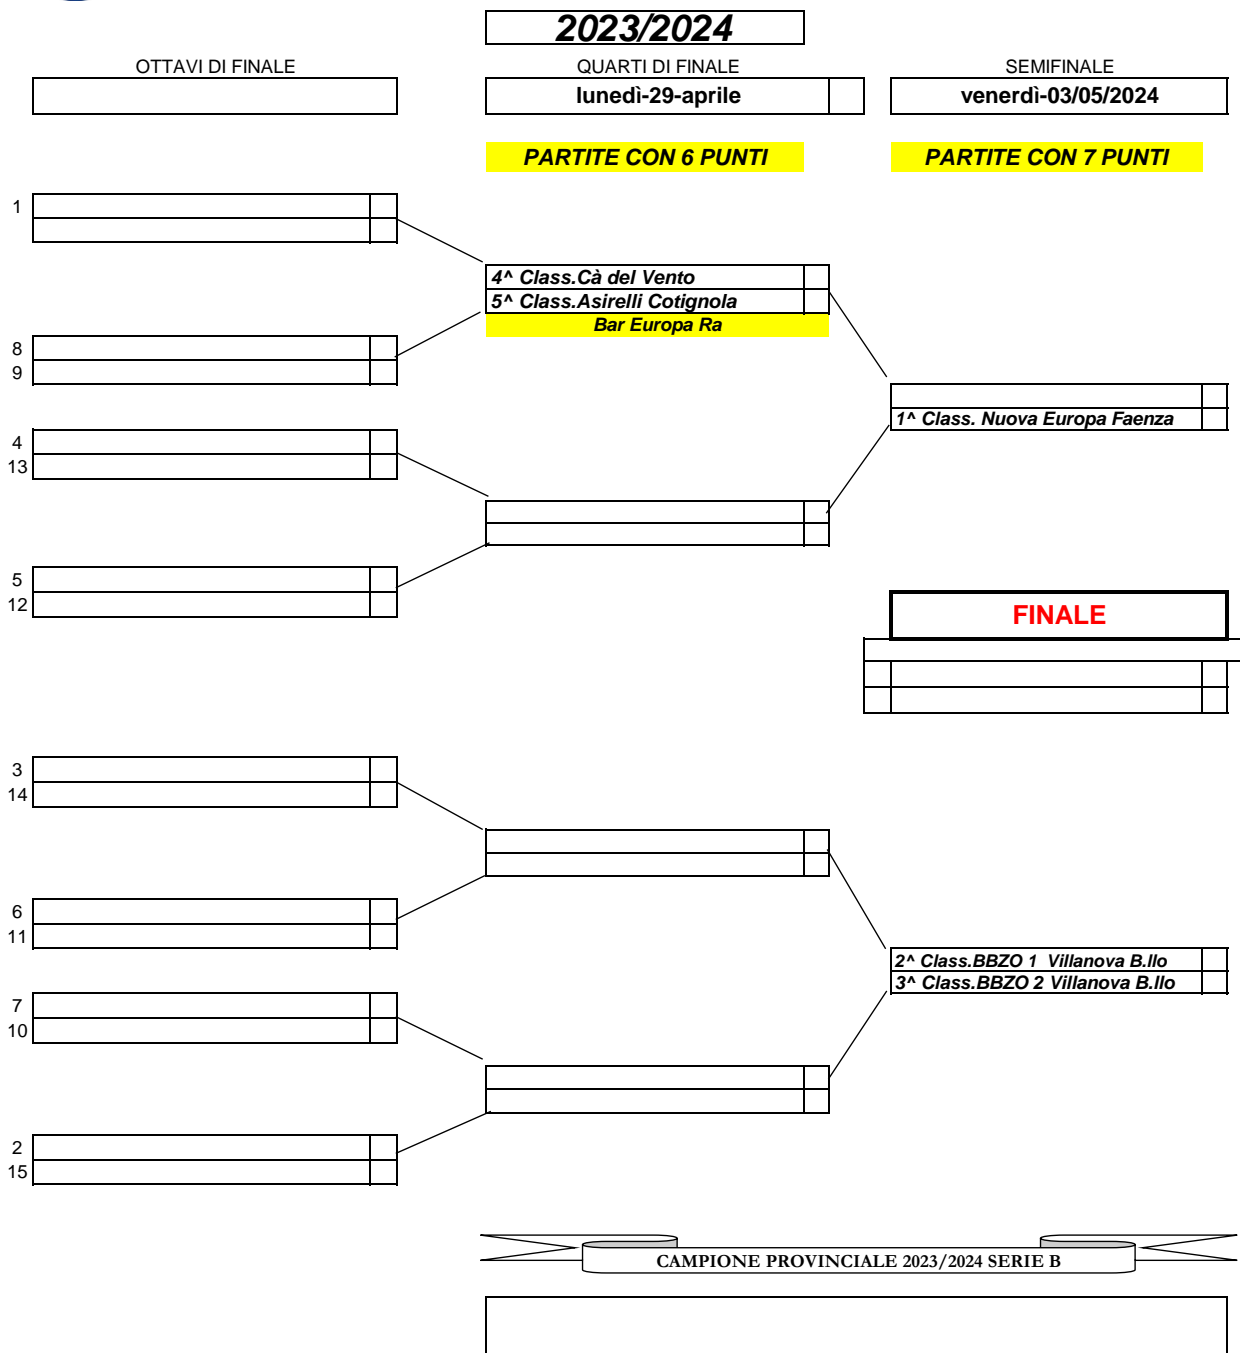

GIRONE FINALE CAMPIONATO PROV.LE SERIE A/1 COMITATO DI RAVENNA

Dopo la conclusione della regular season si disputeranno le eliminatorie dei Campionati Provinciali a squadre delle Serie (A-B-C-Goriziana)
 Gli incontri si disputeranno fino alle semifinali con la formula della eliminazione diretta, partita unica in sede neutra su 4 biliardi
 1° tempo e 2° tempo con la stessa formula del campionato
N.B. Dove ci sono tre soli biliardi a disposizione, il quinto singolo entrerà in campo, al secondo turno di gioco, con il primo biliardo disponibile.
 Gli incontri in oggetto, salvo diverse disposizioni, si svolgeranno sotto la tutela dei "responsabili di squadra" come in un normale incontro di campionato. Si confida nella responsabilità e sportività degli stessi per un corretto svolgimento degli incontri.
 La finale sarà disputata presso il *Palazzetto dello sport di Cervia* in occasione del "Mese del Biliardo".

Distinti saluti

Il Presidente Provinciale
 Oriano Amorati