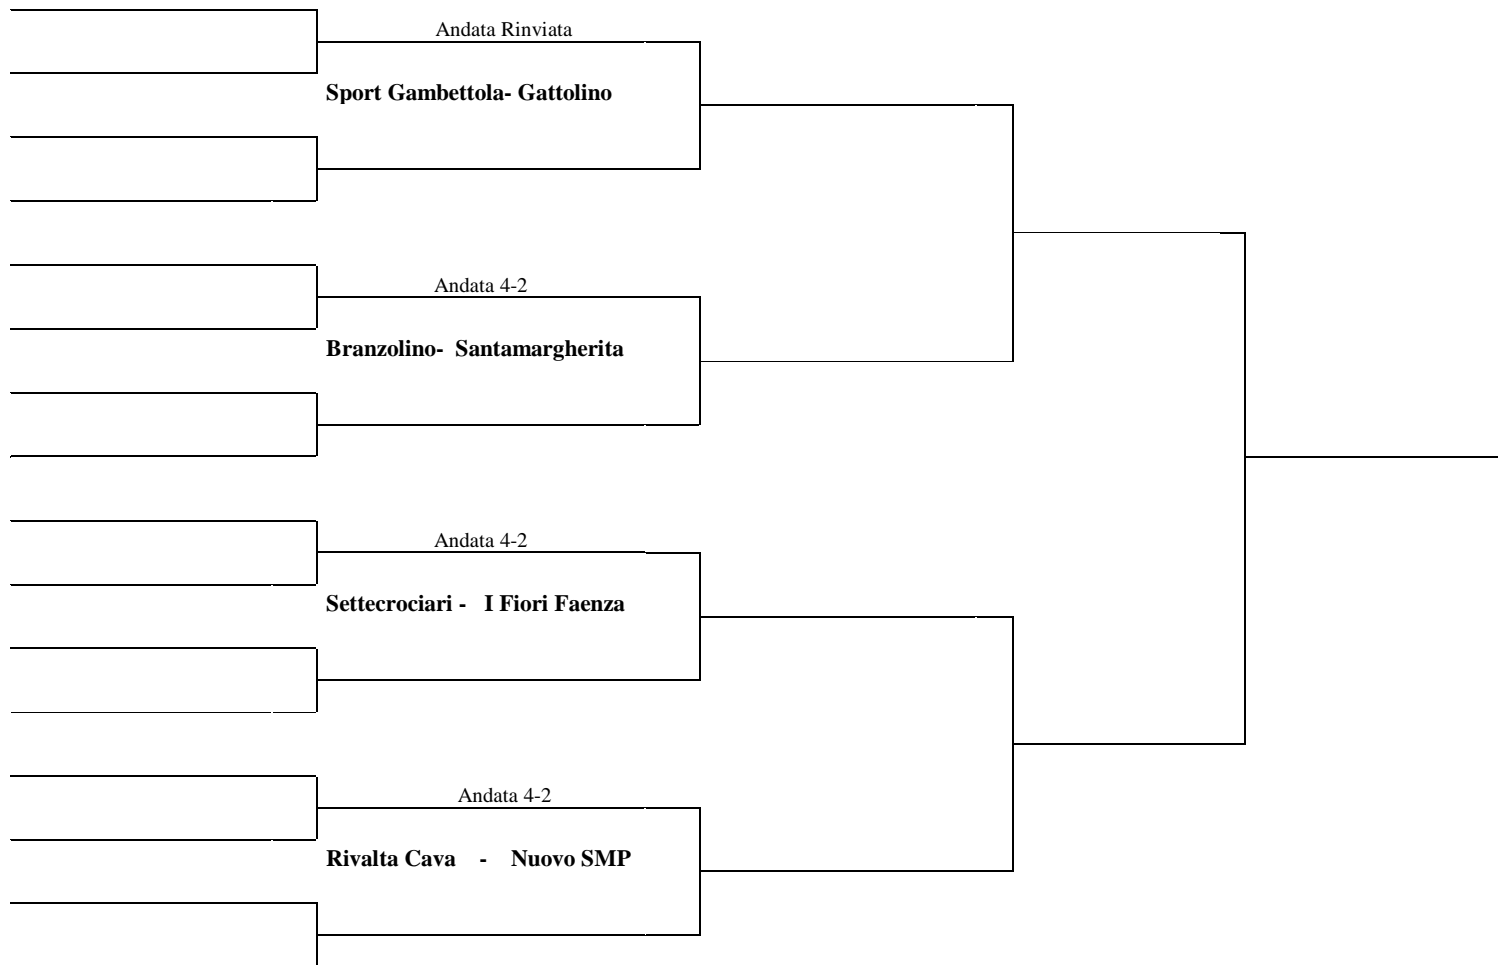

Tabellone COPPA F.I.Bi.S. serie -B-

QUARTI	QUARTI	SEMIFINALE	FINALE
	<i>ANDATA 12 GENNAIO 2010</i> <i>RITORNO 19 GENNAIO 2010</i>		

LA SQUADRA CHE GIOCA IN CASA DEVE COMUNICARE IL RISULTATO ALLO 0547 87274