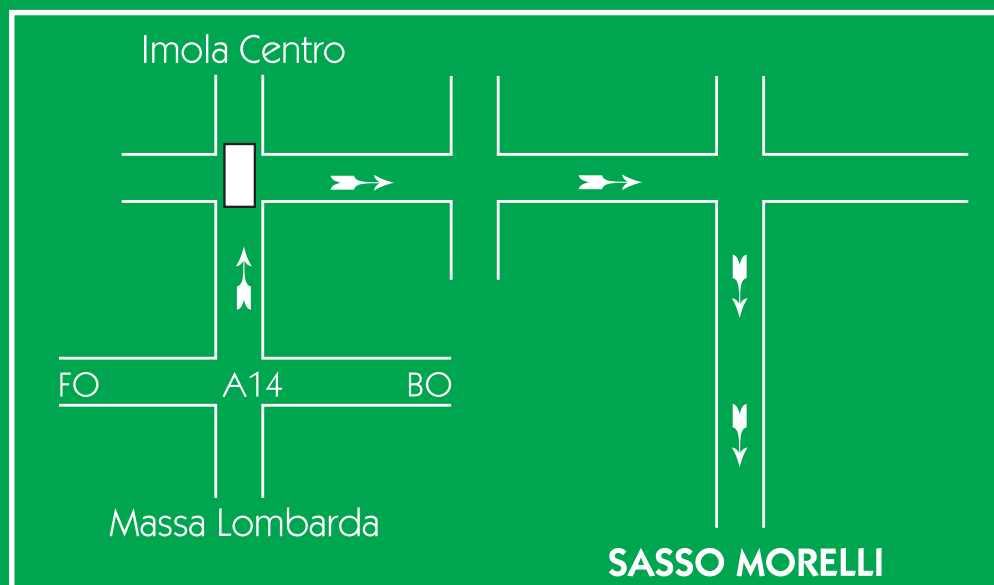

Il Bar Centro Sociale
"La Quercia" di SASSO MORELLI
in collaborazione con il
Comitato Imolese F.I.Bi.S.
organizza il

1° Memorial

Tiziano Zelani

Bar Centro Sociale Sasso Morelli
Via Correcchio, 142 - Imola - Tel. 0542 55011

Gara Interprovinciale Singolo di Goriziana

Iscrizioni presso
il Bar Centro Sociale Sasso Morelli
Tel. 0542 55011
entro Martedì 23 ottobre 2012

Sorteggio: Mercoledì 24 ottobre 2012
presso il Comitato di Imola
Tel. 0542 32380

GIORNATE DI GARA

Sabato 27 ottobre: ore 13,00
ore 16,00
ore 20,30
Domenica 28 ottobre: ore 9,30
ore 12,30
ore 16,00

FINALI
a seguire

Norme di gara

Gara valevole per il
Superprestige Imolese

- Vigè regolamento Nazionale F.I.Bi.S.
- E' obbligatoria la Divisa Nazionale
- La gara è aperta ai tesserati F.I.Bi.S.

IL PRESIDENTE REGIONALE F.I.Bi.S.
Loris De Cesari

IL PRESIDENTE F.I.Bi.S. IMOLA
Luca Ricci Petitoni

COORDINATORE DI GARA
Marino Mengoli - Augusto Landi
Giovanni Tassinari

DIRETTORE GARA
Comitato di Imola

Cons. Mecc. Lav. Agricoli
"CORRECCHIO"
servizi agromeccanici
c.to terzi
Via Correcchio
Sasso Morelli - Imola
Tel. 335 57 010 74

cmla-correcchio@alice.it

Bar Centro Sociale
"La Quercia"

SASSO MORELLI - Imola
Via Correcchio, 142 - Tel. 0542 55011