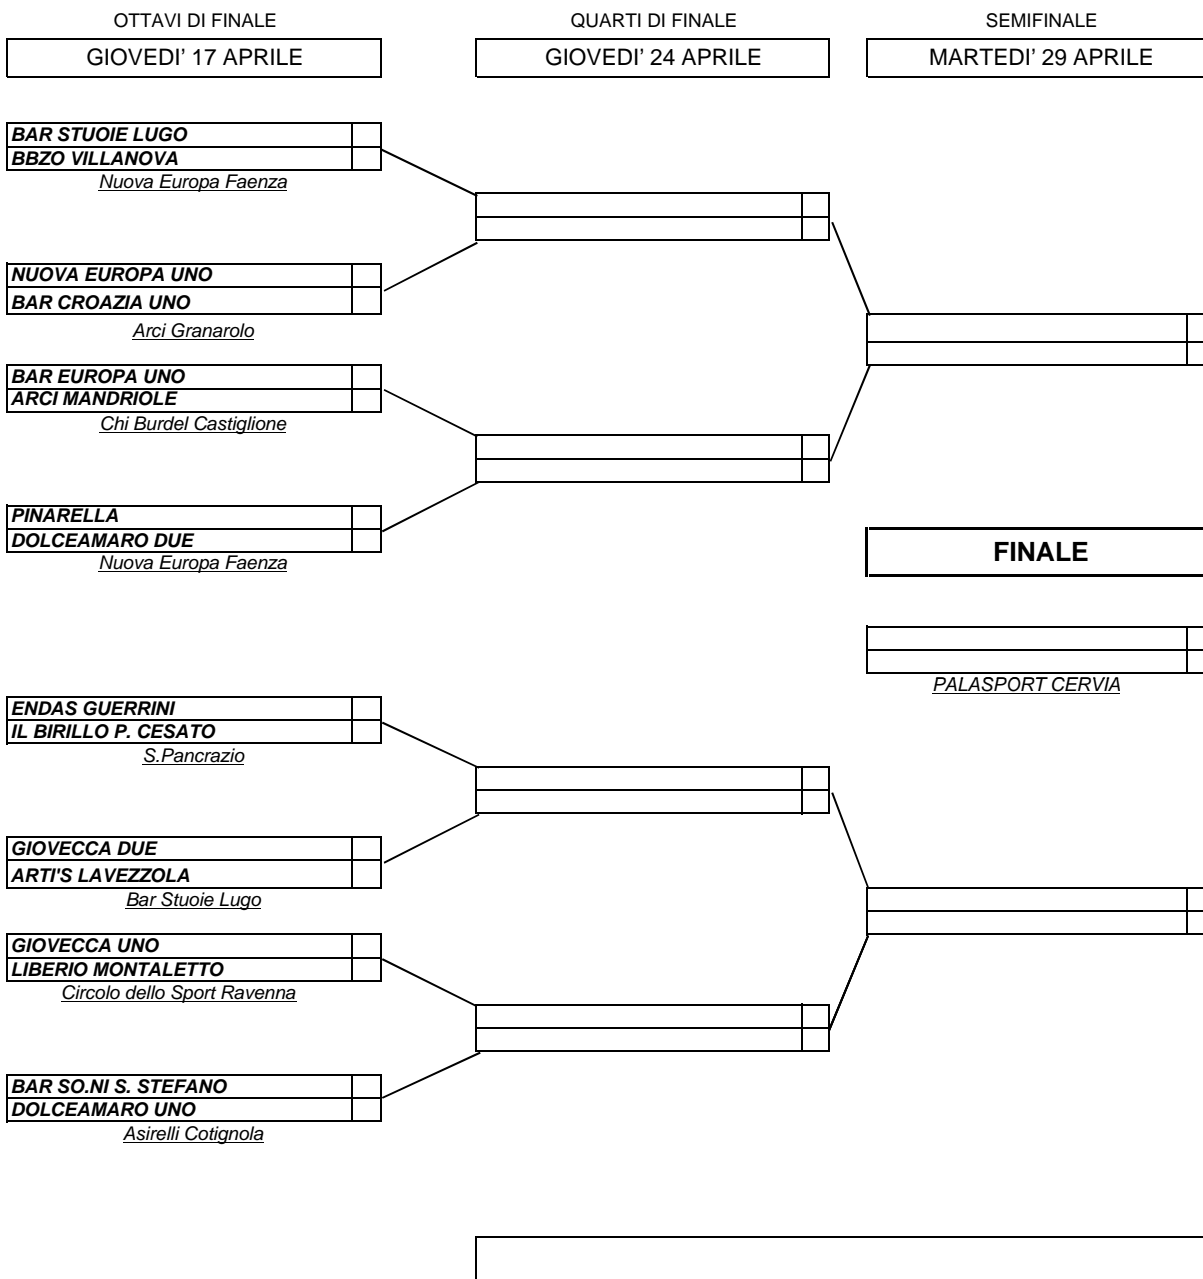

# GIRONE FINALE CAMPIONATO PROVINCIALE SERIE "C" COMITATO DI RAVENNA

**2013/2014**

Dopo la conclusione della " regular season " si disputeranno le eliminatorie dei Campionati Provinciali a squadre delle serie ( A-B-C ) .  
 Gli incontri si disputeranno fino alla semifinale con la formula della eliminazione diretta, partita unica in sede neutra su 4 biliardi (quattro singoli e tre coppie), così suddivisi: 1° turno, due singoli e una coppia - 2° turno, due singoli e due coppie  
**N.B.** Dove ci sono tre soli biliardi a disposizione, il quarto singolo entrerà in campo, al secondo turno di gioco, con il primo biliardo disponibile.

Gli incontri in oggetto, salvo diverse disposizioni, si svolgeranno sotto la tutela dei "responsabili di squadra" come in un normale incontro di campionato. Si confida nella responsabilità e sportività degli stessi per un corretto svolgimento degli incontri.  
 La finale sarà disputata presso il *Palazzetto dello sport di Cervia* in occasione del "Mese del Biliardo".