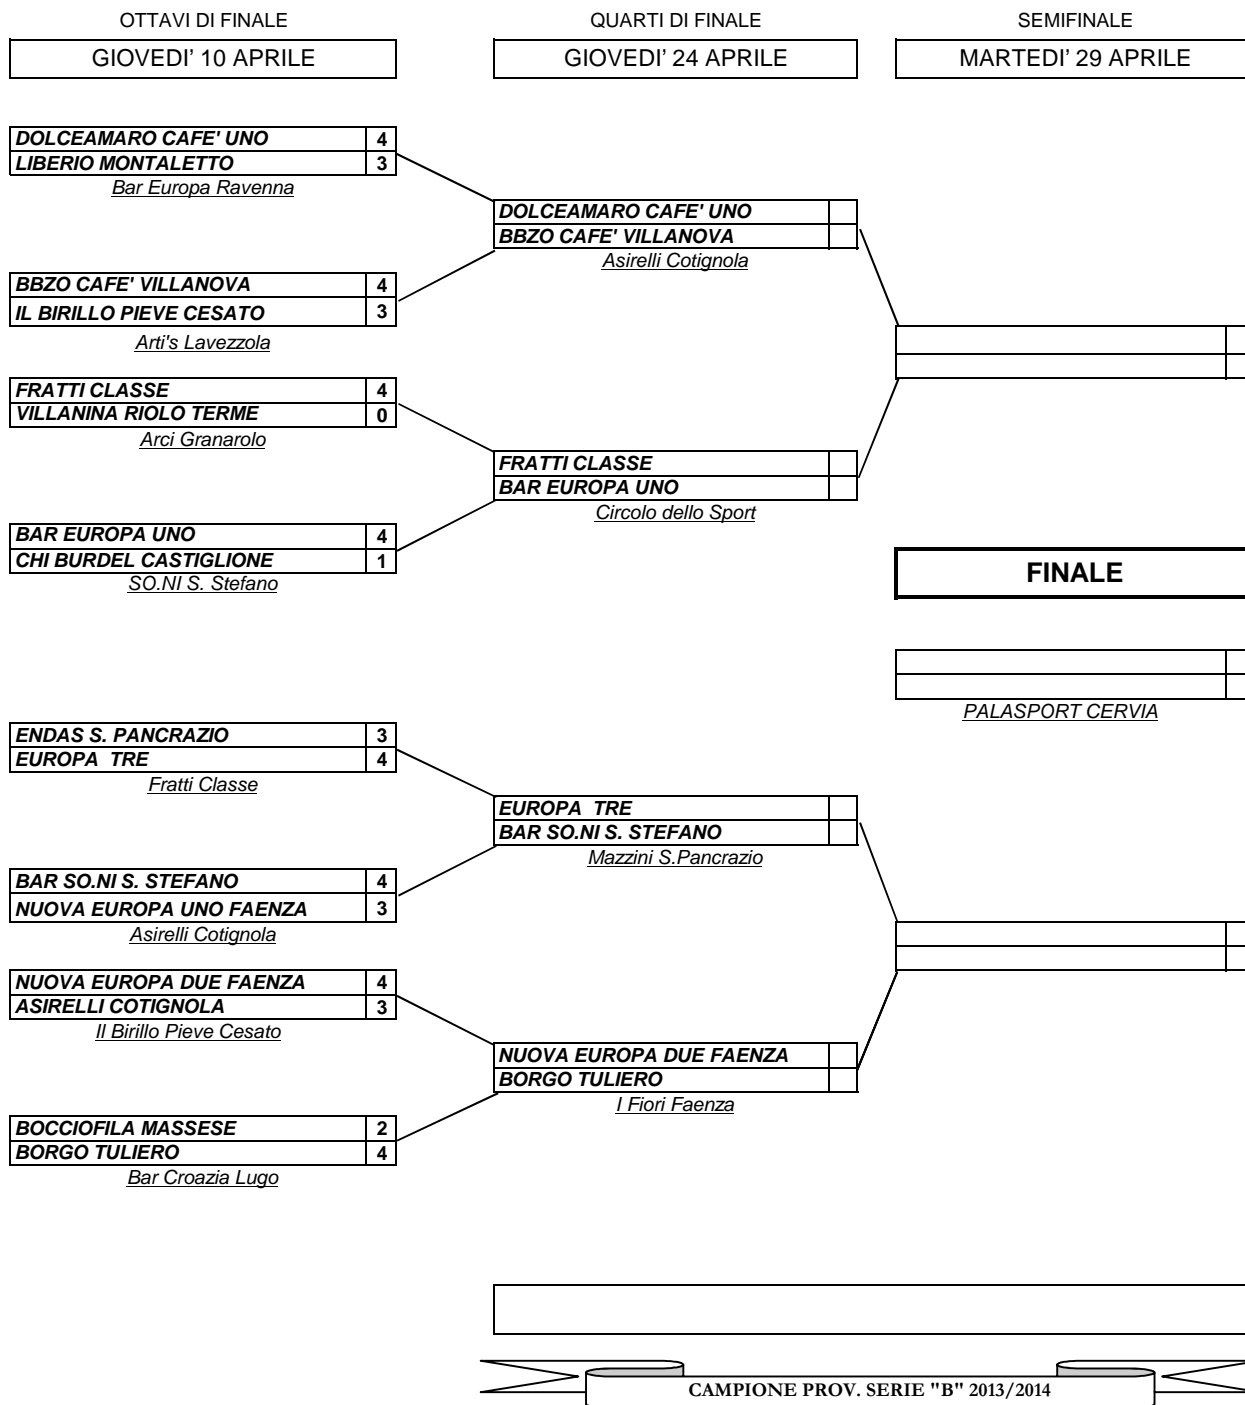

GIRONE FINALE CAMPIONATO PROVINCIALE SERIE "B" COMITATO DI RAVENNA

2013/2014

Dopo la conclusione della " regular season " si disputeranno le eliminatorie dei Campionati Provinciali a squadre delle serie (A-B-C) .

Gli incontri si disputeranno fino alle semifinali con la formula della eliminazione diretta, partita unica in sede neutra su 4 biliardi (cinque singoli e due coppie), così suddivisi: 1° turno, due singoli e una coppia - 2° turno, tre singoli e una coppia

N.B. Dove ci sono tre soli biliardi a disposizione, il quinto singolo entrerà in campo, al secondo turno di gioco, con il primo biliardo disponibile.

Gli incontri in oggetto, salvo diverse disposizioni, si svolgeranno sotto la tutela dei "responsabili di squadra" come in un normale incontro di campionato. Si confida nella responsabilità e sportività degli stessi per un corretto svolgimento degli incontri.