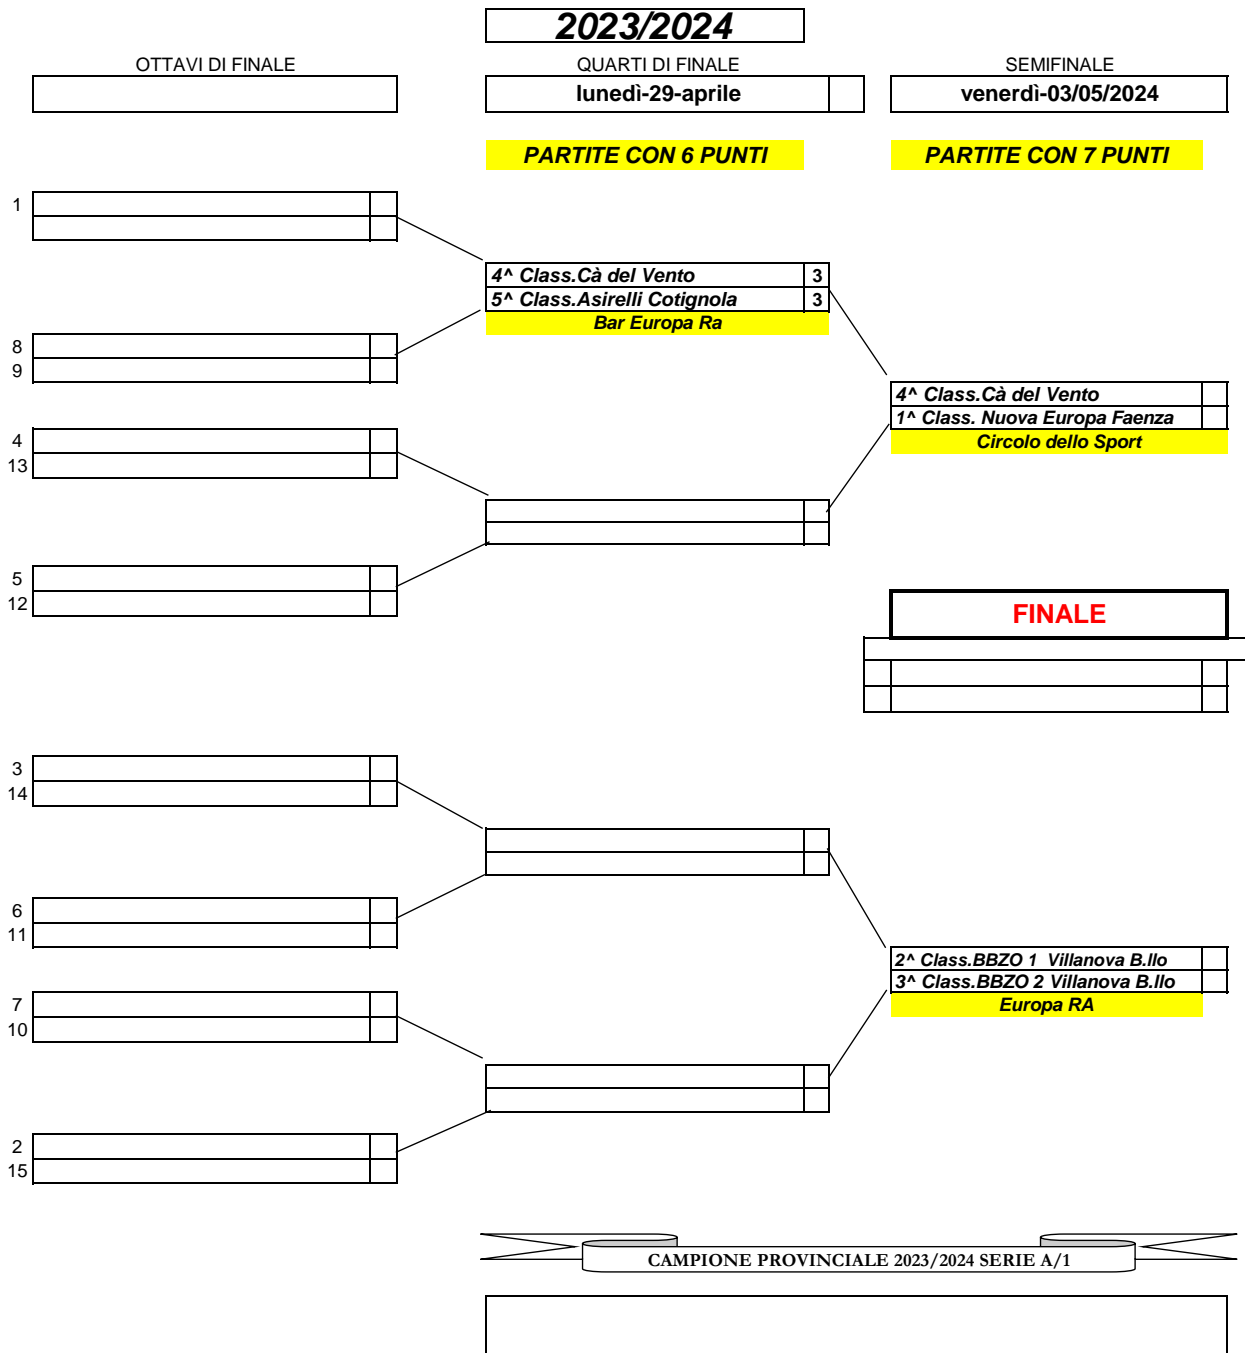

GIRONE FINALE CAMPIONATO PROV.LE SERIE A/1 COMITATO DI RAVENNA

Dopo la conclusione della regular season si disputeranno le eliminatorie dei Campionati Provinciali a squadre delle Serie (A-B-C-Goriziana)
 Gli incontri si disputeranno fino alle semifinali con la formula della eliminazione diretta, partita unica in sede neutra su 4 biliardi
 1° tempo e 2° tempo con la stessa formula del campionato
N.B. Dove ci sono tre soli biliardi a disposizione, il quinto singolo entrerà in campo, al secondo turno di gioco, con il primo biliardo disponibile.
 Gli incontri in oggetto, salvo diverse disposizioni, si svolgeranno sotto la tutela dei "responsabili di squadra" come in un normale incontro di campionato. Si confida nella responsabilità e sportività degli stessi per un corretto svolgimento degli incontri.
 La finale sarà disputata presso il *Palazzetto dello sport di Cervia* in occasione del "Mese del Biliardo".

Distinti saluti

Il Presidente Provinciale
 Oriano Amorati